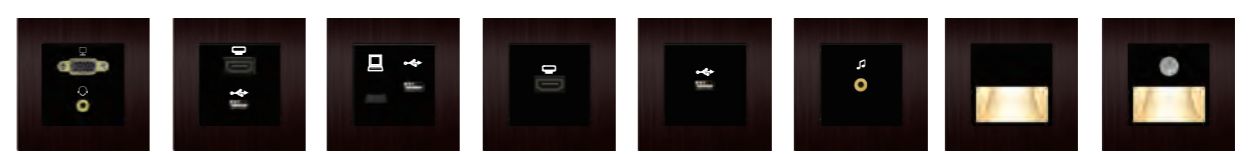

D8B

D8B

D8B

D8B

Outlet / TV/Data

Outlet Modular

Other